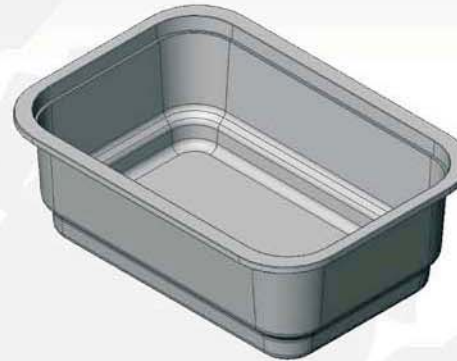

RSE 129-350 Film Seal
350ml / 12 Oz