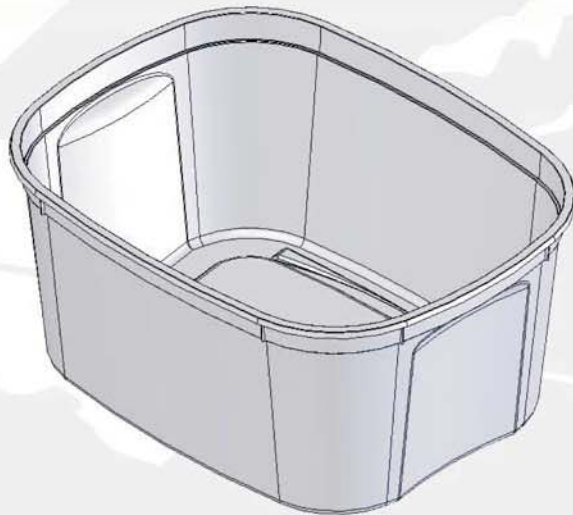

RAS series

(6 ¾ inch)