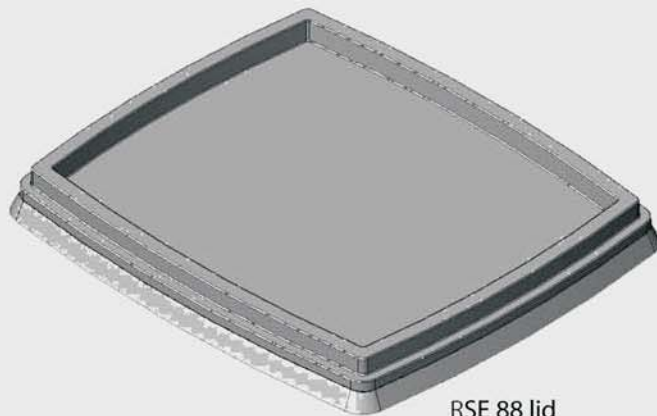

RSE 79 series

(3 inch)

RSE 79-115 Film Seal
115ml / 4 Oz

EU	
Per Case	Per Pallet
2.500	70.000

RSE 88 series

(3 1/2 inch)

RSE 88-140
140ml / 3 3/4 Oz

EU	
Per Case	Per Pallet
1.750	49.000