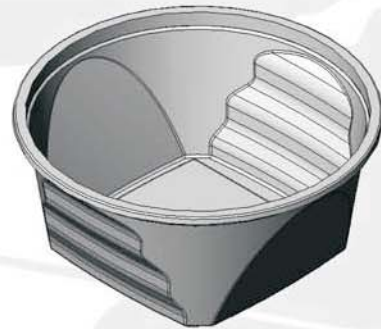

CSE 77 series

(3 inch)

EU	
Per Case	Per Pallet
2.500	60.000

CSE 77-115 Film Seal
115ml / 4 Oz

CSE 127 series

(5 inch)

CSE 127-450 Film Seal
425ml / 14 Oz

CSE 127-900 Film Seal
845ml / 28 Oz

EU	Per Case	500	250
	Per Pallet	10.000	6.000

CSE 127 lid

EU	Per Case	Per Pallet
1.000	30.000	

EC 110 series

(4 3/8 inch)

EC 110-175
175ml / 6 Oz

ECS 110-165 Film Seal
165ml / 6 Oz

			COMBO		COMBO
EU	Per Case	1.000	500/500	1.000	500/500
	Per Pallet	24.000	16.000/16.000	24.000	16.000/16.000

EC 110 lid

EC 110 RING

EC 110 FORK

EC 110 KNIFE

EC 110 SPOON

EU	Per Case	2.500	On Request	On Request	On Request	On Request
	Per Pallet	70.000				

EC 132 series

(5 1/8 inch)