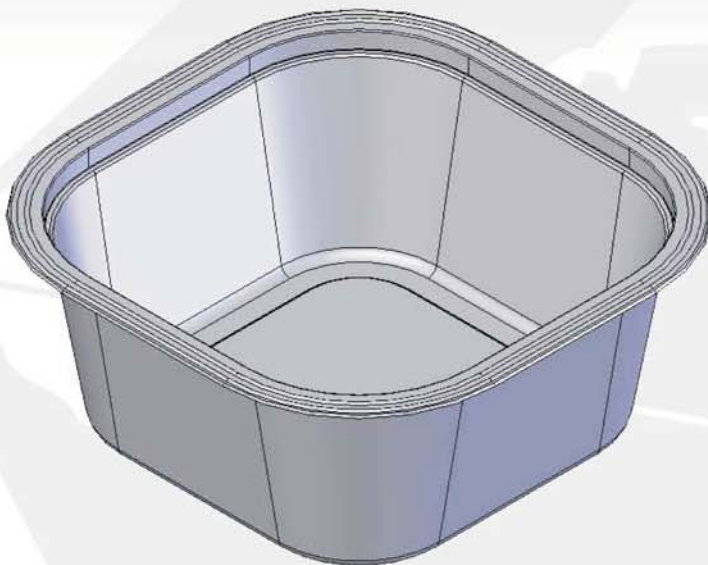

RSE 79 series

(3 inch)

RSE 79-115 Film Seal
115ml / 4 Oz

EU	
Per Case	Per Pallet
2.500	70.000