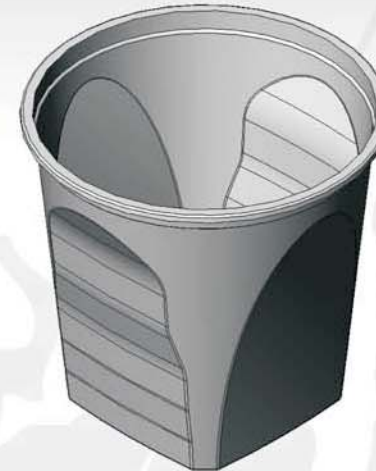

CSE 77 series

(3 inch)

EU	
Per Case	Per Pallet
2.500	60.000

CSE 77-115 Film Seal
115ml / 4 Oz

CSE 127 series

(5 inch)

CSE 127-450 Film Seal
425ml / 14 Oz

CSE 127-900 Film Seal
845ml / 28 Oz

EU	Per Case	500	250
	Per Pallet	10.000	6.000

CSE 127 lid

EU	Per Case	Per Pallet
1.000	30.000	

EC 110 series

(4 3/8 inch)

EC 110-175
175ml / 6 Oz

ECS 110-165 Film Seal
165ml / 6 Oz

			COMBO		COMBO
EU	Per Case	1.000	500/500	1.000	500/500
	Per Pallet	24.000	16.000/16.000	24.000	16.000/16.000

EC 110 lid

EC 110 RING

EC 110 FORK

EC 110 KNIFE

EC 110 SPOON

EU	Per Case	2.500	On Request	On Request	On Request	On Request
	Per Pallet	70.000				

EC 132 series

(5 1/8 inch)