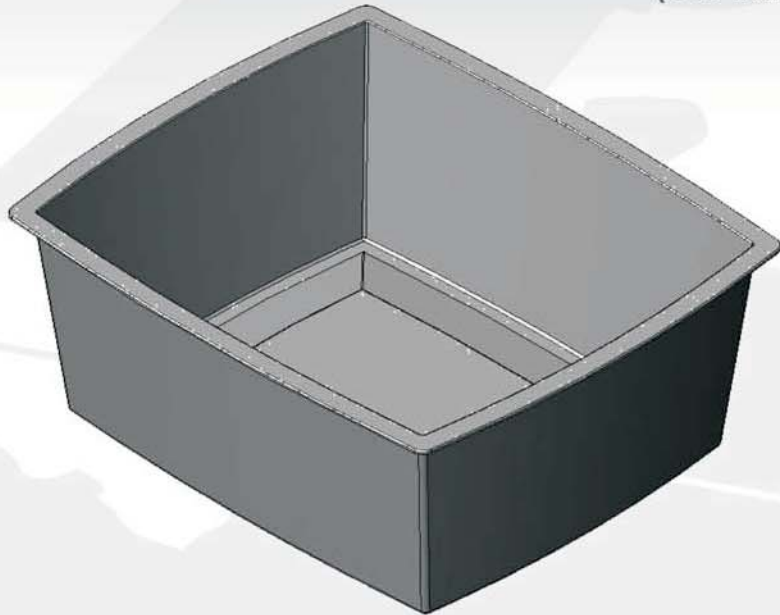

RSE 88 series

(3 1/2 inch)

RSE 88-140
140ml / 3 3/4 Oz

EU	
Per Case	Per Pallet
1.750	49.000