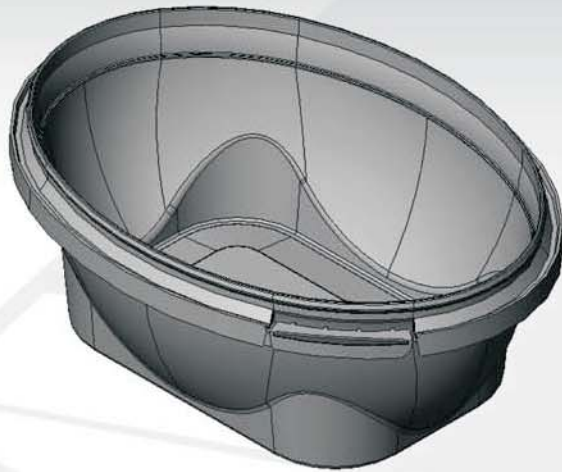

EU	Per Case	500	250
	Per Pallet	10.000	6.000

CSE 127 lid

EU	Per Case	Per Pallet
1.000	30.000	

EC 110 series

(4 3/8 inch)

EC 110-175
175ml / 6 Oz

ECS 110-165 Film Seal
165ml / 6 Oz

			COMBO		COMBO
EU	Per Case	1.000	500/500	1.000	500/500
	Per Pallet	24.000	16.000/16.000	24.000	16.000/16.000

EC 110 lid

EC 110 RING

EC 110 FORK

EC 110 KNIFE

EC 110 SPOON

EU	Per Case	2.500	On Request	On Request	On Request	On Request
	Per Pallet	70.000				

EC 132 series

(5 1/8 inch)