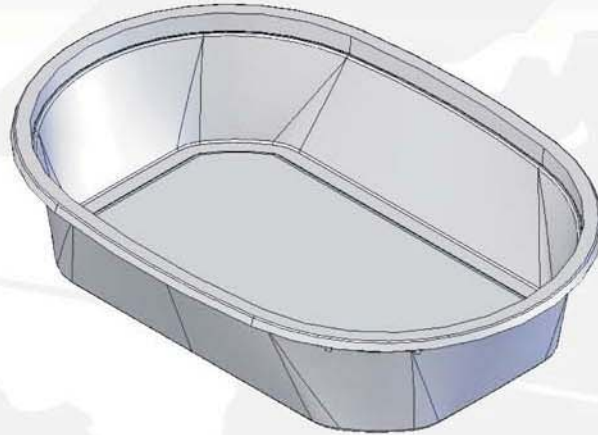

EC 132 lid

EC 132 MULTI4K

ECC 132 lid

ECS 132 lid

EU	Per Case	2.000	On Request	2.000	1.250
	Per Pallet	48.000		48.000	40.000

OSE 133 series

(5 ¼ inch)

OSE 133-190 Film Seal
190ml / 6 Oz