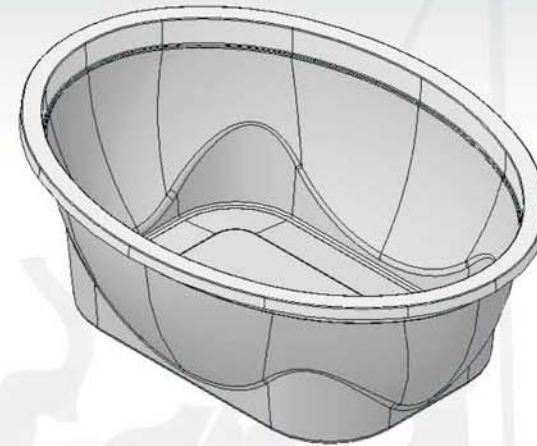

EU	Per Case	500	250
	Per Pallet	10.000	6.000

CSE 127 lid

EU	Per Case	Per Pallet
1.000	30.000	

EC 110 series

(4 3/8 inch)

EC 110-175
175ml / 6 Oz

ECS 110-165 Film Seal
165ml / 6 Oz

			COMBO		COMBO
EU	Per Case	1.000	500/500	1.000	500/500
	Per Pallet	24.000	16.000/16.000	24.000	16.000/16.000

EC 110 lid

EC 110 RING

EC 110 FORK

EC 110 KNIFE

EC 110 SPOON

EU	Per Case	2.500	On Request	On Request	On Request	On Request
	Per Pallet	70.000				

EC 132 series

(5 1/8 inch)